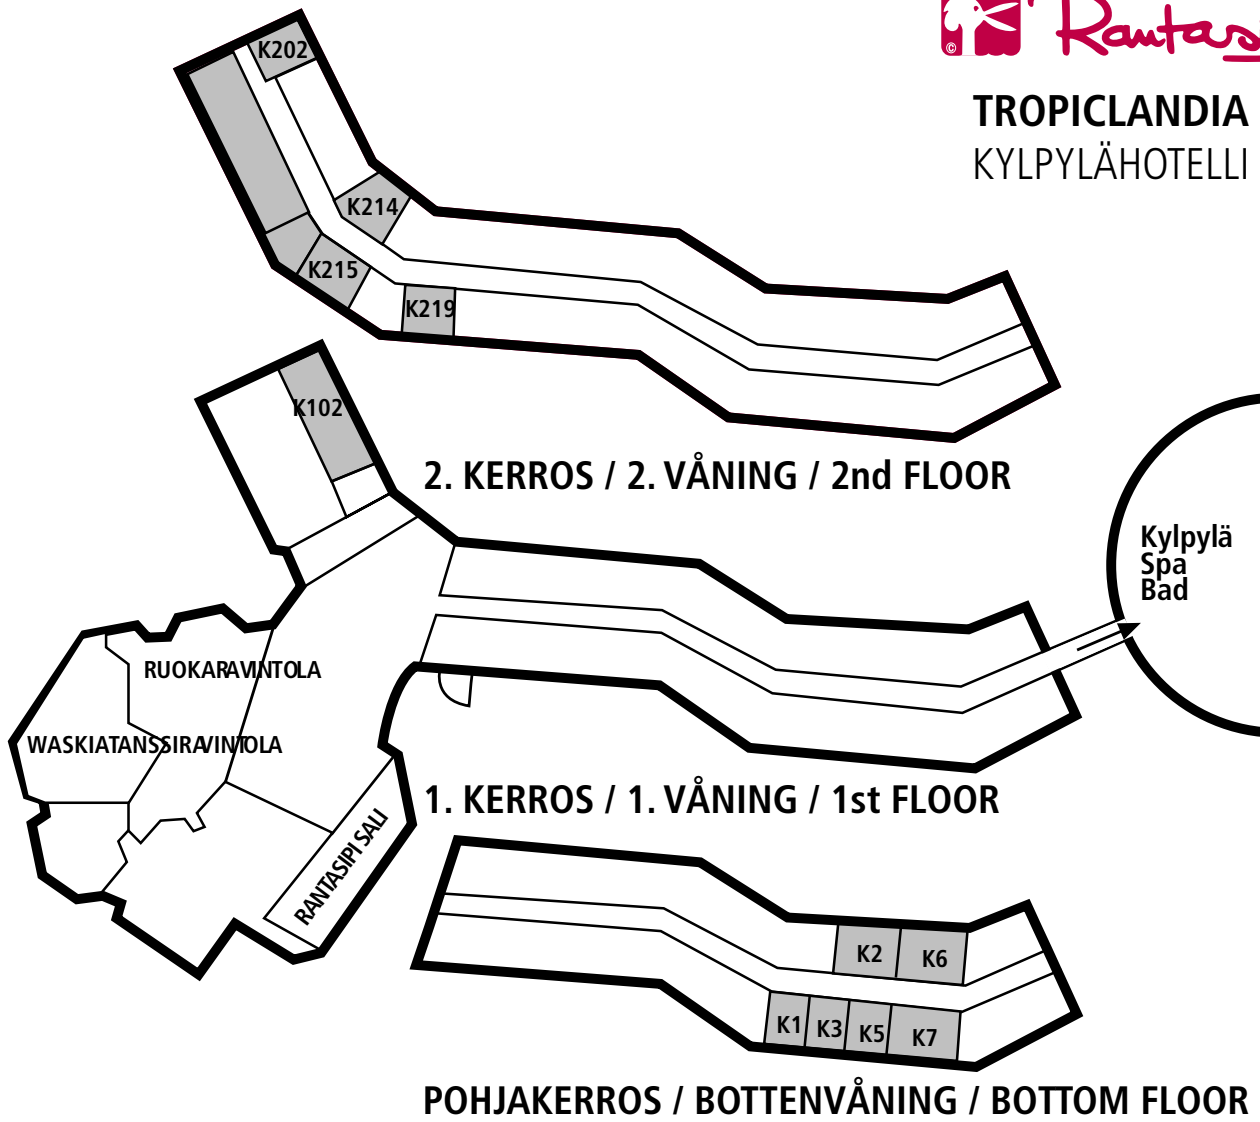

- Keskustaan 1,5 km
- Rautatieasemalle 2 km
- Lentokentälle 10 km
- Satama 1,5 km
- Wasalandia huvipuisto 200 m

KOKOUSPALVELUT:

- Kokoustilat 15-300 henkilölle
- Kokoustiloista 3 on merinäköalalla, niistä Rantasipi-saliin mahtuu 300 osallistujaa
- Ryhmätyötiloja
- Virtuaalikokous

RAVINTOLAT:

- Ravintola Waskia
 - Ruokaa, tanssia, hyvää seuraa ja rentouttavaa oloa
 - Hotellivieraille aamiainen

OHEISPALVELUT:

- Pysäköintipaikkoja n. 120 kpl
- Pistokepaikkoja 40 kpl
- Hissi
- Matkamuistomyymälä
- Saunoja
- Turkkilainen sauna
- Tilaussauna mahdollisuus
- Solarium
- Lasten leikkihuone
- Kylpylä
- Langaton internetyhteys/ Sonera HomeRun sekä Hotel Highway laajakaista

KYLPYLÄPALVELUT:

- Kylpylän allasosaston ja kesäisin ulkovesipuiston käyttö sisältyy huonehintaan
- Trooppinen allasosasto 1100 m²
- Vesiliukumäet
- Lämmin ulkoallas
- Day Spa Relax hoito-osasto:
 - yrtti- ja mineraalikylypyjä
 - savipakkauksia
 - hierontaa
 - fysioterapiaa

KOKOUSTILA	PINTA-ALA	TEATTERI	LUOKKA	U-PÖYTÄ	DIPLOM.	BANKETTI	COCKTAIL	HUONEEN KORKEUS	OVIEN MITAT	LUONNON-VALO
K1	35	25	16	10	8	-	25	287	90	-
K102	125/51	110	80	44	40	80/110	80/110	234/210	92/150	x
K2	60	50	40	24	20	-	50	287	90	-
K202	30	-	-	-	14	-	-	240	90	x
K214	18	12	12	10	8	-	15	254	90	x
K215	50	40	28	22	12	-	30	240	90	x
K219	32	30	22	18	12	-	20	240	90	x
K3	27	20	12	10	8	-	20	287	90	-
K5	36	20	12	10	8	-	20	287	90	-
K6	75	70	48	30	24	-	70	284	90	-
K7	70	90	70	30	16	-	90	287	90	-
Rantasipisali	210/40	300	170	80	80	170	250	264/232	90/180	x
K1+K3+K5+K7	178	170	120	70	60	120	170	287	90	-
Ryhmytötilat 7 kpl	-	-	-	-	10	-	-	-	-	-