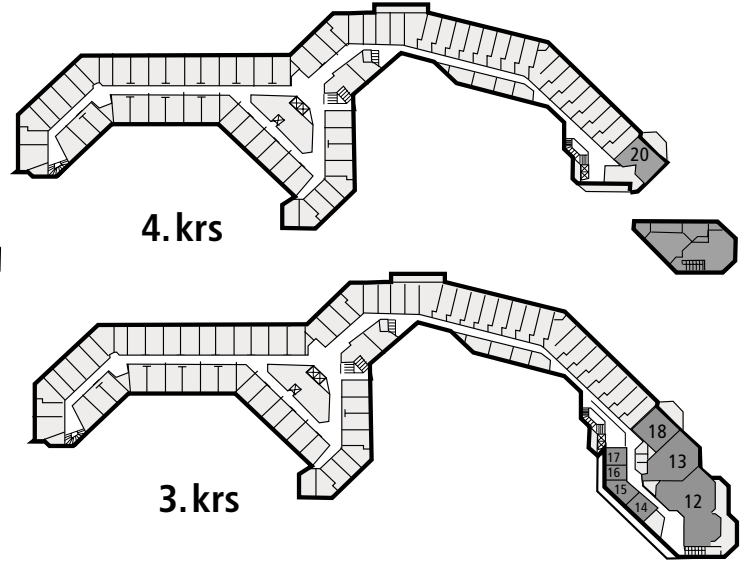

LAAJAVUORI KYLPLYLÄHOTELLI

KOKOUSTILA	PINTA-ALA	TEATTERI	LUOKKA	U-PÖYTÄ	DIPLOM.	BANKETTI	COCKTAIL	HUONEEN KORKEUS	OVIEN MITAT	LUONNON-VALO
Kokoustila 7	68	45	30	25	25	-	-	220	90	x
Kokoustila 8	28	-	-	15	12	-	-	230	90	x
Kokoustila 9	28	-	-	-	12	-	-	230	80	x
Kokoustila 10	70	45	35	25	25	-	-	250	140	kattoikkunat
Kokoustila 11	97	30	25	-	-	-	-	250	120	x
Rantasipisali	349	400	250	-	-	-	-	350 / 240	190	x
Paneelisali	142	120	110	40	40	-	-	250	120	x
Nuijantakka	70	60	40	20	-	-	-	250	120	x
16 virtuaali-neuvotteluhuone	14	-	-	-	6	-	-	220	90	x
Hikka	14	-	-	-	8	-	-	220	90	x
Nuijansoppi	48	25	25	16	26	-	-	220	90	x
19 /salitintinsauna	26	-	-	-	-	-	-	220	90	x
Salkkuna	178	100	60	30	45	-	-	270	160	x
Yläsoppi	40	24	24	15	15	-	-	220	90	x
Rantakotka	85	70	45	30	40	-	-	250	120	x
Wasaani	28	-	-	-	10	-	-	250	90	x
Tyynipyy	26	-	-	-	10	-	-	250	90	x
Riekku	32	-	-	-	12	-	-	250	90	x
Joutiainen	14	-	-	-	8	-	-	-	-	-
Sammu I+II	28	-	-	-	20	-	-	-	-	-