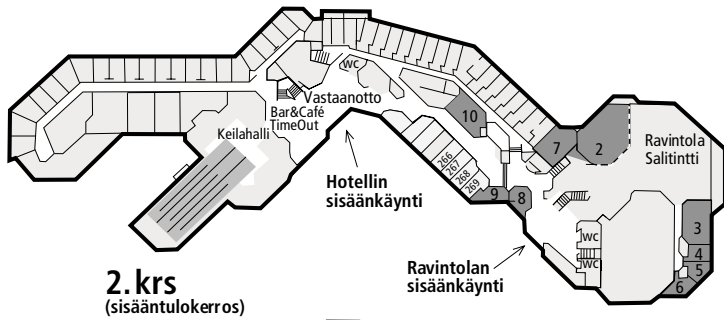

LAAJAVUORI KYLPLYLÄHOTELLI

KOKOUSTILA	PINTA-ALA	TEATTERI	LUOKKA	U-PÖYTÄ	DIPLOM.	BANKETTI	COCKTAIL	HUONEEN KORKEUS	OVIEN MITAT	LUONNON-VALO
Kokoustila 7	68	45	30	25	25	-	-	220	90	x
Kokoustila 8	28	-	-	15	12	-	-	230	90	x
Kokoustila 9	28	-	-	-	12	-	-	230	80	x
Kokoustila 10	70	45	35	25	25	-	-	250	140	kattoikkunat
Kokoustila 11	97	30	25	-	-	-	-	250	120	x
Rantasipisali	349	400	250	-	-	-	-	350 / 240	190	x
Paneelisali	142	120	110	40	40	-	-	250	120	x
Nuijantakka	70	60	40	20	-	-	-	250	120	x
16 virtuaali-neuvotteluhuone	14	-	-	-	6	-	-	220	90	x
Hikka	14	-	-	-	8	-	-	220	90	x
Nuijansoppi	48	25	25	16	26	-	-	220	90	x
19 /salitintinsauna	26	-	-	-	-	-	-	220	90	x
Salkkuna	178	100	60	30	45	-	-	270	160	x
Yläsoppi	40	24	24	15	15	-	-	220	90	x
Rantakotka	85	70	45	30	40	-	-	250	120	x
Wasaani	28	-	-	-	10	-	-	250	90	x
Tyynipyy	26	-	-	-	10	-	-	250	90	x
Riekku	32	-	-	-	12	-	-	250	90	x
Joutiainen	14	-	-	-	8	-	-	-	-	-
Sammu I+II	28	-	-	-	20	-	-	-	-	-