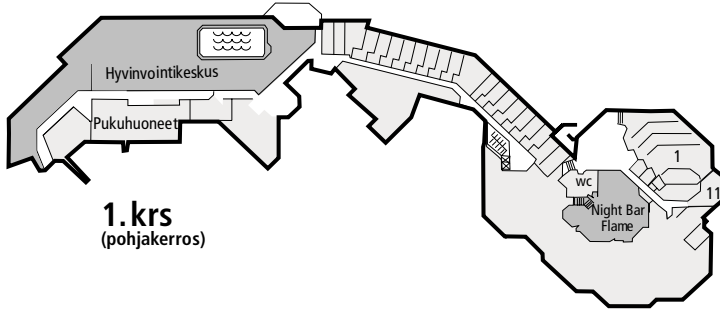

LAAJAVUORI KYLPLYLÄHOTELLI

KOKOUSTILA	PINTA-ALA	TEATTERI	LUOKKA	U-PÖYTÄ	DIPLOM.	BANKETTI	COCKTAIL	HUONEEN KORKEUS	OVIEN MITAT	LUONNON-VALO
Kokoustila 7	68	45	30	25	25	-	-	220	90	x
Kokoustila 8	28	-	-	15	12	-	-	230	90	x
Kokoustila 9	28	-	-	-	12	-	-	230	80	x
Kokoustila 10	70	45	35	25	25	-	-	250	140	kattoikkunat
Kokoustila 11	97	30	25	-	-	-	-	250	120	x
Rantasipisali	349	400	250	-	-	-	-	350 / 240	190	x
Paneelisali	142	120	110	40	40	-	-	250	120	x
Nuijantakka	70	60	40	20	-	-	-	250	120	x
16 virtuaali-neuvotteluhuone	14	-	-	-	6	-	-	220	90	x
Hikka	14	-	-	-	8	-	-	220	90	x
Nuijansoppi	48	25	25	16	26	-	-	220	90	x
19 /salitintinsauna	26	-	-	-	-	-	-	220	90	x
Salkkuna	178	100	60	30	45	-	-	270	160	x
Yläsoppi	40	24	24	15	15	-	-	220	90	x
Rantakotka	85	70	45	30	40	-	-	250	120	x
Wasaani	28	-	-	-	10	-	-	250	90	x
Tyynipyy	26	-	-	-	10	-	-	250	90	x
Riekku	32	-	-	-	12	-	-	250	90	x
Joutiainen	14	-	-	-	8	-	-	-	-	-
Sammu I+II	28	-	-	-	20	-	-	-	-	-