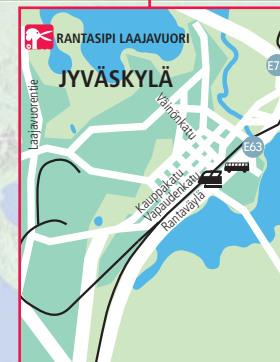

Etäisyydet:

- Keskusta 4,5 km
- Linja-autoasema 4,5 km
- Rautatieasema 4,5 km
- Lentoasema 18 km
- Viherlandia 10 km
- Killerin ravirata 3 km
- Harjun näköalatorni 4 km
- Parkour park 10 km

Avstånd:

- Centrum 4,5 km
- Busstation 4,5 km
- Järnvägsstation 4,5 km
- Flygplats 18 km
- Viherlandia 10 km
- Travbana Killer 3 km
- Utsiktstornet i Harju 4 km
- Parkour park 10 km

Distances:

- City centre 4,5 km
- Bus station 4,5 km
- Railway station 4,5 km
- Airport 18 km
- Viherlandia 10 km
- Killeri trotting track 3 km
- Harju observatorion tower 4 km
- Parkour park 10 km

Luonto ja kokous yhdistyvät Laajavuoressa