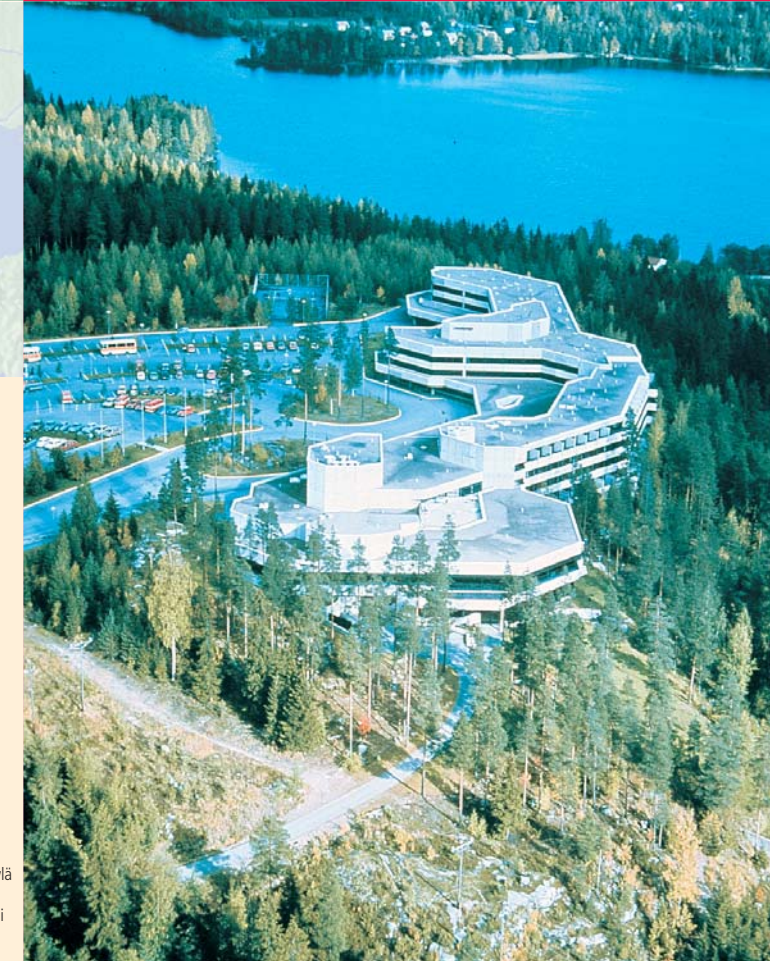

Etäisyydet:

- Keskusta 4,5 km
- Linja-autoasema 4,5 km
- Rautatieasema 4,5 km
- Lentoasema 18 km
- Viherlandia 10 km
- Killerin ravirata 3 km
- Harjun näköalatorni 4 km
- Parkour park 10 km

Avstånd:

- Centrum 4,5 km
- Busstation 4,5 km
- Järnvägsstation 4,5 km
- Flygplats 18 km
- Viherlandia 10 km
- Travbana Killer 3 km
- Utsiktstornet i Harju 4 km
- Parkour park 10 km

Distances:

- City centre 4,5 km
- Bus station 4,5 km
- Railway station 4,5 km
- Airport 18 km
- Viherlandia 10 km
- Killeri trotting track 3 km
- Harju observatorion tower 4 km
- Parkour park 10 km

Luonto ja kokous yhdistyvät Laajavuoressa