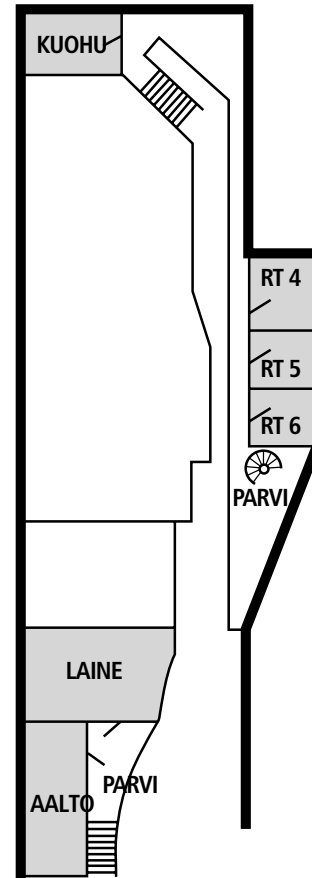

EDEN  
KYLPLYLÄHOTELLI

PYHÄJÄRVI-SALI JA TAKKAKABINETTI  
PYHÄJÄRVI-SAL OCH TAKKAKABINETTI  
PYHÄJÄRVI-HALL AND HEARTH ROOM

KOKOUSPARVI  
KONFERENSBALKON  
MEETING BALKONY

KOKOUSTILA	PINTA-ALA	TEATTERI	LUOKKA	U-PÖYTÄ	DIPLOM.	BANKETTI	COCKTAIL	HUONEEN KORKEUS	OVIEN MITAT	LUONNON-VALO
Aalto	37	-	-	-	16	-	-	227	80-203	-
Auditorio	135	-	181+23	-	-	-	-	204-550	150*204	-
Kaisla	84	60	48	28	20	-	-	550	150*204	-
Korte	23	-	-	-	12	-	-	238	80*202	-
Kuuhu	23	-	-	-	12	-	-	289	80*202	-
Laine	53	-	-	-	24	-	-	225	80*200	-
Nokianvirta	48	40	36	20	20	-	-	272	90*202	x
Pyhäjärvisali	260	220	150	36	-	-	300	285	190*204	x
Ryhmätyötila A- F (6kpl)	10	-	-	-	8	-	-	238	80*202	-
Takkakabinetti	46	-	-	-	20	-	-	285	170*202	x