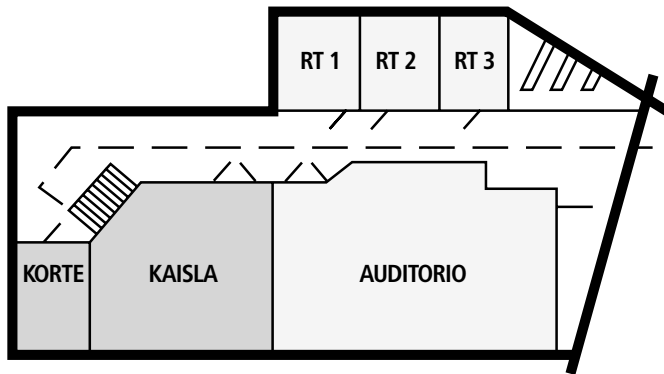

EDEN  
KYLPLYLÄHOTELLI

PYHÄJÄRVI-SALI JA TAKKAKABINETTI  
PYHÄJÄRVI-SAL OCH TAKKAKABINETTI  
PYHÄJÄRVI-HALL AND HEARTH ROOM

KOKOUSPARVI  
KONFERENSBALKON  
MEETING BALKONY

KOKOUSTILA	PINTA-ALA	TEATTERI	LUOKKA	U-PÖYTÄ	DIPLOM.	BANKETTI	COCKTAIL	HUONEEN KORKEUS	OVIEN MITAT	LUONNON-VALO
Aalto	37	-	-	-	16	-	-	227	80-203	-
Auditorio	135	-	181+23	-	-	-	-	204-550	150*204	-
Kaisla	84	60	48	28	20	-	-	550	150*204	-
Korte	23	-	-	-	12	-	-	238	80*202	-
Kuuhu	23	-	-	-	12	-	-	289	80*202	-
Laine	53	-	-	-	24	-	-	225	80*200	-
Nokianvirta	48	40	36	20	20	-	-	272	90*202	x
Pyhäjärvisali	260	220	150	36	-	-	300	285	190*204	x
Ryhmätyötila A- F (6kpl)	10	-	-	-	8	-	-	238	80*202	-
Takkakabinetti	46	-	-	-	20	-	-	285	170*202	x