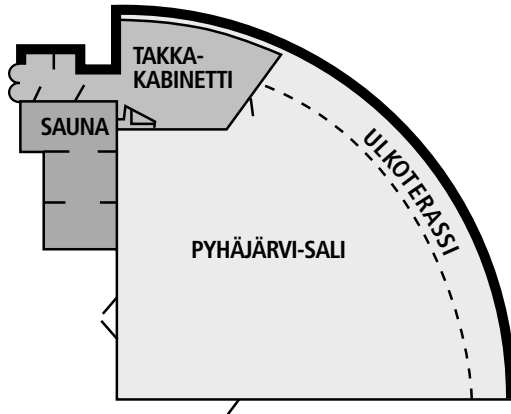

EDEN  
KYLPLYLÄHOTELLI

PYHÄJÄRVI-SALI JA TAKKAKABINETTI  
PYHÄJÄRVI-SAL OCH TAKKAKABINETTI  
PYHÄJÄRVI-HALL AND HEARTH ROOM

KOKOUSPARVI  
KONFERENSBALKON  
MEETING BALKONY

KOKOUSTILA	PINTA-ALA	TEATTERI	LUOKKA	U-PÖYTÄ	DIPLOM.	BANKETTI	COCKTAIL	HUONEEN KORKEUS	OVIEN MITAT	LUONNON-VALO
Aalto	37	-	-	-	16	-	-	227	80-203	-
Auditorio	135	-	181+23	-	-	-	-	204-550	150*204	-
Kaisla	84	60	48	28	20	-	-	550	150*204	-
Korte	23	-	-	-	12	-	-	238	80*202	-
Kuuhu	23	-	-	-	12	-	-	289	80*202	-
Laine	53	-	-	-	24	-	-	225	80*200	-
Nokianvirta	48	40	36	20	20	-	-	272	90*202	x
Pyhäjärvisali	260	220	150	36	-	-	300	285	190*204	x
Ryhmätyötila A- F (6kpl)	10	-	-	-	8	-	-	238	80*202	-
Takkakabinetti	46	-	-	-	20	-	-	285	170*202	x