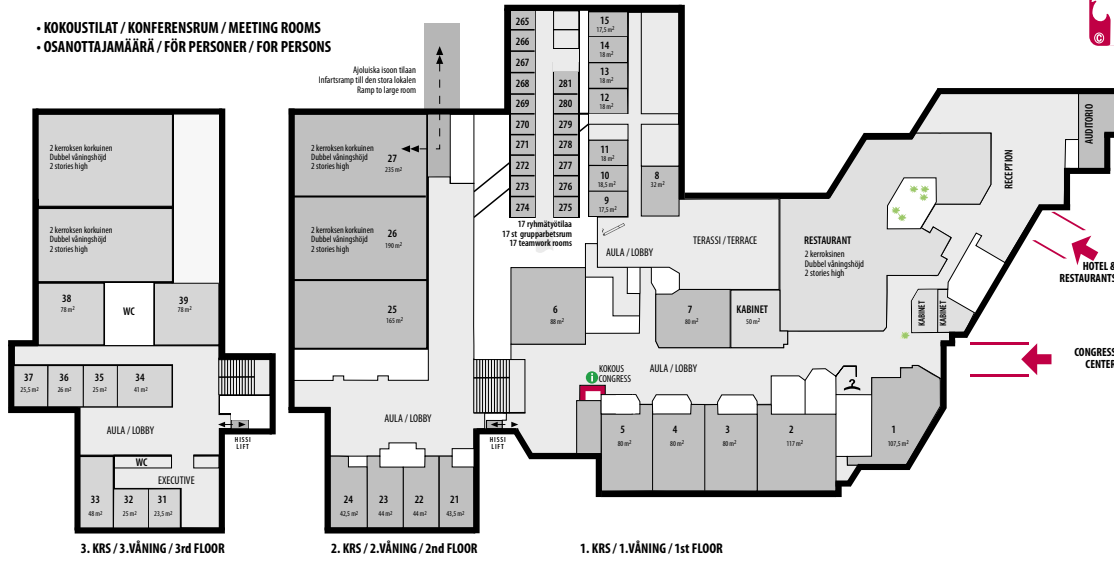

- Maksuton Hotel Highway laajakaistayhteys koko hotellissa
- Business Corner aulassa
- Tupakointitila aulassa

## SAUNAT:

- 4 saunaa (5–25 hlöä), joista 2 tilaussaunaa
- Saunakabinetti
- Uima-allas (pituus 10 metriä)

**LUE LISÄÄ:** <http://www.rantasipi.fi/hotellit/airport>

• KOKOUSTILAT / KONFERENSNUM / MEETING ROOMS  
• OSANOTTAJAMÄÄRÄ / FÖR PERSONER / FOR PERSONS

**KOKOUSTILA**
**PINTA-ALA**
**TEATTERI**
**LUOKKA**
**U-PÖYTÄ**
**DIPLOM.**
**BANKETTI**
**COCKTAIL**
**HUONEEN  
KORKEUS**
**OVIEN MITAT**
**LUONNON-  
VALO**
**1 Krs.**

<b>Auritorio</b>	-	84	-	-	-	-	-	313cm	172*204cm	x
<b>1</b>	107,5	70	42	25	-	-	-	239cm	122*204cm	x
<b>2</b>	117	80	50	28	20	-	-	329cm	172*204cm	x
<b>3</b>	80	60	40	22	-	-	-	326/300cm	172*204cm	x
<b>4</b>	80	60	40	22	-	-	-	326/300cm	172*204cm	x
<b>5</b>	80	40	20	16	-	-	-	326/300cm	172*204cm	x
<b>4,-5</b>	160	140	90	34	30	-	-	-	-	x
<b>3,-5</b>	240	250	150	-	-	60	200	-	-	x
<b>6</b>	88	60	42	26	20	-	-	295cm	142*204cm	x
<b>7</b>	80	40	30	20	16	-	-	305cm	110*204cm	x
<b>8</b>	32	-	-	-	12	-	-	276cm	90*200cm	x
<b>9 virtuaalineuvotteluhuone</b>	19	-	-	-	6	-	-	267cm	90*200cm	x
<b>10-15, 6kpl</b>	19	-	-	-	6,-8	-	-	267cm	90*200cm	x